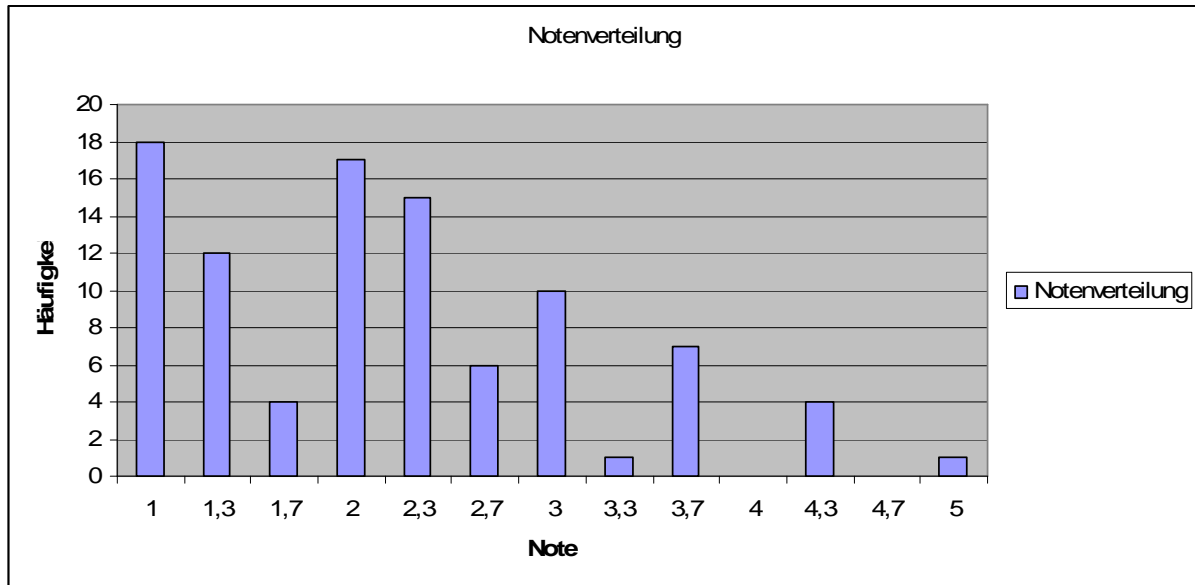

Notenverteilung Bachelorklausur Organisationspsychologie, Stand 30.7.09 (ohne Nachholprüfung; nur Hauptfach Psychologie)

Häufigkeit	Prozent	Note	Standardabw.	
18	18,95%	1	0,97	
12	12,63%	1,3		Mittelwert 2,17
4	4,21%	1,7		Median 2
17	17,89%	2		
15	15,79%	2,3		
6	6,32%	2,7		
10	10,53%	3		
1	1,05%	3,3		
7	7,37%	3,7		
0	0,00%	4		
4	4,21%	4,3		
0	0,00%	4,7		
1	1,05%	5		